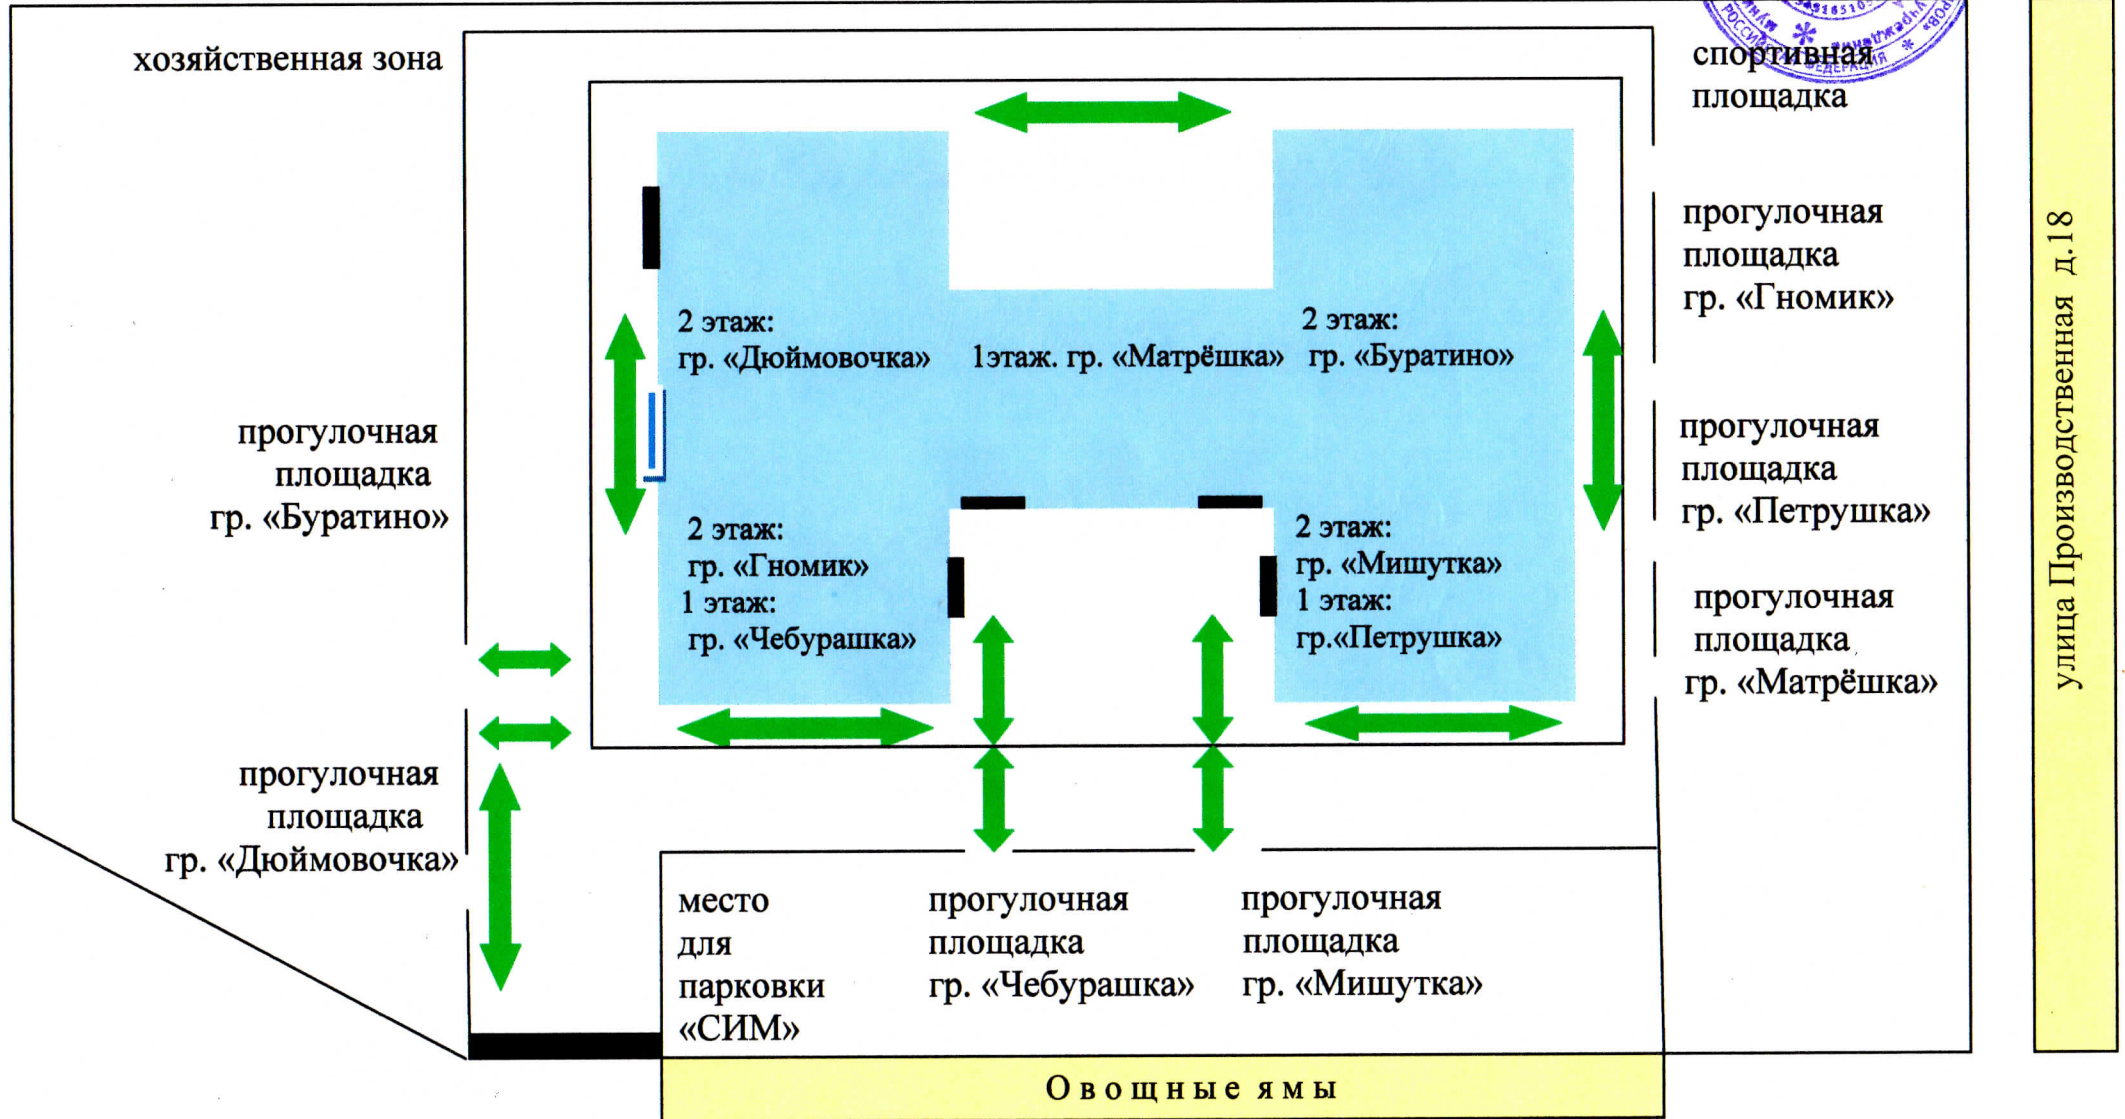

Утверждаю:
И. о.заведующего МКДОУ № 200 г. Кирова З. И. Гостева
Приказ № 46-ОД от 29.07.2024

БЕЗОПАСНЫЙ МАРШРУТ (в период снега, гололеда, наледи, и прочее)

рекомендуемые пути передвижения детей, родителей и сотрудников по территории МКДОУ № 200 г. Кирова

— - вход в МКДОУ
«СИМ» - средства индивидуальной мобильности

➡ - движение детей, родителей, сотрудников по территории ОУ